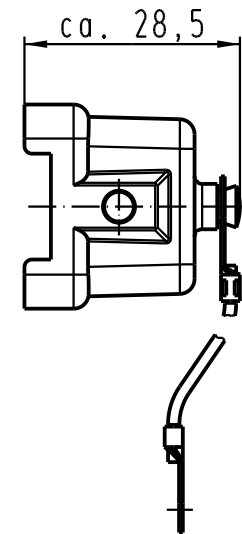

1 2 3 4 5 6

A

B

C

D

 All Dimensions in mm Original Size DIN A 4		Techn. Character.			Nicht tolerierte Masse/ Free size tolerances	
			Dat.	Name	Massstab/Scale  <b>1 : 1</b>	<b>Han 3A-AK</b> Kunststoffabdeckkappe schwarz/ <i>thermoplastic cover black</i>
			Detail.	17.02.06 Bor		
			Insp.	Be		
			Stand.			
412040			HARTING Electric GmbH & Co. KG			<b>TB 09 20 003 5450</b>
Mod.	Dat.	Name	D-32339 Espelkamp			
						Sub. 