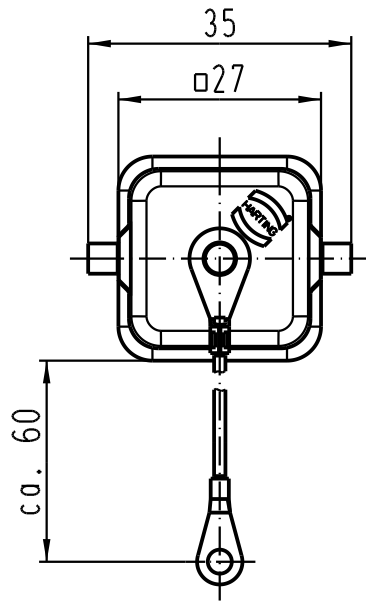

1 2 3 4 5 6

A

B

C

D

 All Dimensions in mm Original Size DIN A 4		Techn. Character.			Nicht tolerierte Masse/ Free size tolerances	
			Dat.	Name	Massstab/Scale  <b>1 : 1</b>	<b>Han 3A-AK</b> Kunststoffabdeckkappe schwarz/ <i>thermoplastic cover black</i>
			Detail.	17.02.06 Bor		
			Insp.	Be		
			Stand.			
412040			HARTING Electric GmbH & Co. KG			<b>TB 09 20 003 5450</b>
Mod.	Dat.	Name	D-32339 Espelkamp			
						Sub. 